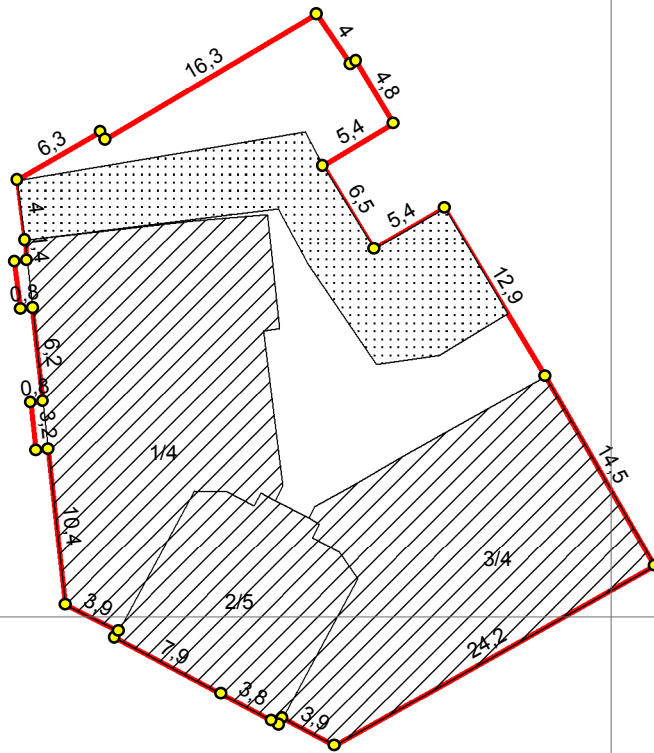

მიწის ნაკვეთის საკადასტრო აზომვითი ნახაზი

482200

482250

4619350

4619350

4619300

4619300

მასშტაბი 1:500

482200

482250

მისამართი: თბილისი, ბათუმის ქ. №29-ა

ფართობი: 1224 კვ.მ.

დანიშნულება:

კატეგორია:

პირობითი ნიშნები

ნაკვეთის საკადასტრო საზღვარი